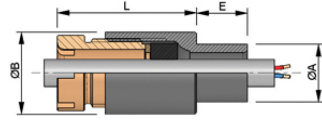

## BS Rep. 1

Type d'entrée de câble : pour câble rond  
Type de câble : câble non armé  
Certification : MN 823 C

**Certification :** MN 823 C

### Descriptif Technique :

- Utilisation : pour câble non armé
- Matière : corps en acier et chapeau en laiton brut
- Température d'utilisation en continu : -20°C à +80°C
- Bague d'étanchéité en néoprène
- Corps à souder

### Caractéristiques Techniques :

Référence :	CAP530100
Longueur de queue :	15
Encombrement L :	41
Câble diam.min :	6
Câble diam.max :	12
Diam. ext. PE :	24
Diam. queue :	17
Rep.Conduit :	1