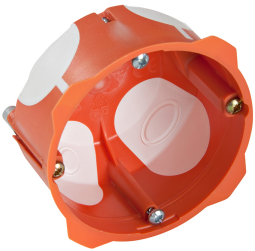

## **CAP713040      CAPRITHERM SIMPLE 67 x 40**

Capri lance une nouvelle gamme de boîtes BBC. Complément idéal de la gamme Planète Box 360, Capritherm se positionne pour devenir la référence des boîtes étanches sur le marché français.

Modèle phare de la gamme, la boîte H40 permet le montage de tous les types d'appareillages du marché. Cette boîte existe aussi en hauteur 50 mm.

### **Descriptif Technique :**

Conçue pour faciliter le montage, Capritherm dévoile ses atouts pour les installateurs:

- Une rigidité pour garder sa forme parfaite lors de la fixation
- Des membranes souples operculées qui épousent parfaitement les conduits
- 4 collerettes qui recouvrent la cloison sans dépasser sous l'appareillage
- Des pattes en PA66 de 53 mm<sup>2</sup> pour une surface d'appui optimale
- Des vis d'appareillage qui permettent le montage des prises et interrupteurs sur la faïence.

### **Caractéristiques Techniques :**

Référence : **CAP713040**