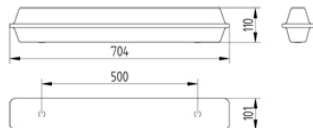

LUM21050

RCE 24/18

Les luminaires RCE 18 et 36 W sont équipés d'une source lumineuse classique à fluorescence.

Ces luminaires puissants sont recommandés pour réaliser l'éclairage d'ambiance des locaux industriels de grande surface ou avec hauteur sous plafond importante ou pour toute installation exposée aux intempéries (ex stade).

Versions disponibles pour des tensions de 220 Vca et de 24 à 220 Vcc.

Descriptif Technique :

- IP 55
- IK 07
- Tube fluorescent livré avec l'appareil
- Tenue au fil incandescent 850°C / 30s
- Bornes pour section de 2,5 mm²
- Classe I
- Fonctionnement : + 5 °C à + 40 °C
- Disponibles en versions alternatives ou continues (24, 48, 110 ou 220Vcc)

Caractéristiques Techniques :

Référence :	LUM21050
Boîtier :	R
Flux en Lms :	800
IP :	55
IK :	07
N° de certif. :	05049
Poids en kg :	1,400
Alimentation :	24Vcc
Consommation en ca :	--
Consommation en cc :	24W
LAMPES :	1 Fluo 18W (Culot G13)