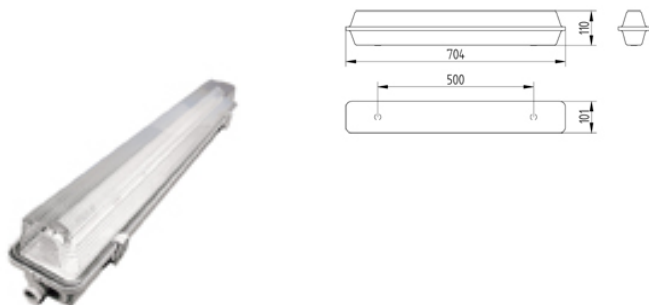

## LUM21318 RCE ADR 18

Les luminaires RCE 18 et 36 W sont équipés d'une source lumineuse classique à fluorescence.

Ces luminaires puissants sont recommandés pour réaliser l'éclairage d'ambiance des locaux industriels de grande surface ou avec hauteur sous plafond importante ou pour toute installation exposée aux intempéries (ex stade).

### Descriptif Technique :

- IP 55
- IK 07
- Tube fluorescent livré avec l'appareil
- Tenue au fil incandescent 850°C / 30s
- Bornes pour section de 2,5 mm<sup>2</sup>
- Classe I
- Fonctionnement : + 5 °C à + 40 °C
- Supervision des appareils depuis la Source Centrale
- Exécution automatique de tous les tests réglementaires
- Utilisation du câble d'alimentation comme BUS de communication (pas de câblage supplémentaire)
- Entrées non polarisées
- Codage par roues codeuses

### Caractéristiques Techniques :

Référence :	LUM21318
Boîtier :	R
Flux en Lms :	820/750
IP :	55
IK :	07
N° de certif. :	02076
Poids en kg :	1,400
Alimentation :	220 Vcc-ca
Consommation en ca :	20,7VA
Consommation en cc :	20W
LAMPES :	1 Fluo 18W (Culot G13)