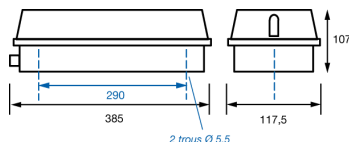

LUM21357

RCEA ADR 8

Les luminaires RCEA 8 W sont équipés d'une source lumineuse classique à fluorescence (tube 8 w).

Boîtier en fonte d'aluminium pour une résistance maximale (IK 10) autorisant une installation dans les milieux les plus exigeants.

Caractéristiques Techniques :

Référence :	LUM21357
Boîtier :	D
Flux en Lms :	200
IP :	66
IK :	10
N° de certif. :	01106
Poids en kg :	3,600
Alimentation :	220 Vcc-ca
Consommation en ca :	16VA
Consommation en cc :	6,6W
LAMPES :	1 Fluo 8W (Culot G5)