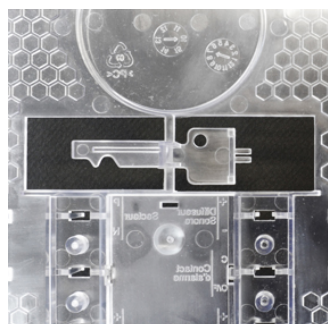

NUG31190

BAAS Ma

Une gamme écologique complète : des produits adaptés à vos besoins, quelque soit le type d'établissement. La gamme Planète apporte à l'installateur et à l'utilisateur des fonctions de maintenance et de sécurité.

Certification :

NF AEAS