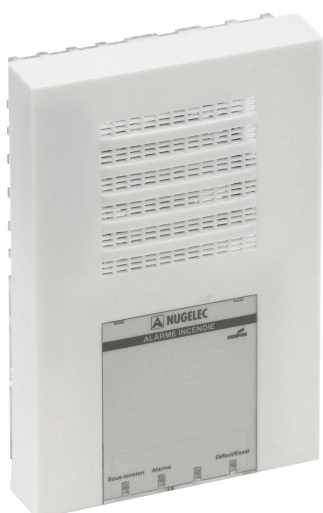

Nugelec /Équipement d'alarme de type 4 / Tableaux Type 4 PLANETE - 1 boucle

NUG31218 T4 -1B

Une gamme écologique complète : des produits adaptés à vos besoins, quelque soit le type d'établissement. La gamme Planète apporte à l'installateur et à l'utilisateur des fonctions de maintenance et de sécurité.

Descriptif Technique :

Une gamme esthétique : Une intégration parfaite dans tous les environnements.

La sécurité, c'est l'essentiel mais cela ne doit pas perturber l'esthétique de votre espace de vie quotidien. Ultra plate, la nouvelle alarme Nugelec sait se faire discrète et se fondre dans votre décor.

- Patère translucide pour reprise instinctive des perçages existants.
- Patère en nid d'abeille pour une vraie fixation universelle et rapide.
- Produit débrochable.
- Système de clipsage pour un accès simplifié.
- Compatibilité électrique avec les anciennes installations nugelec.
- 3 modes de surveillance en ligne :
 - > Sans surveillance
 - > Surveillance partielle
 - > Surveillance totale, avec possibilité de câbler des déclencheurs manuels avec voyants.

L'efficacité : une signalisation toujours visible :

La discrétion n'empêche pas l'efficacité. Grâce à une ergonomie très fonctionnelle, les nouvelles alarmes Nugelec savent signaler leur présence en cas de nécessité quelques soit leur positionnement dans l'espace.