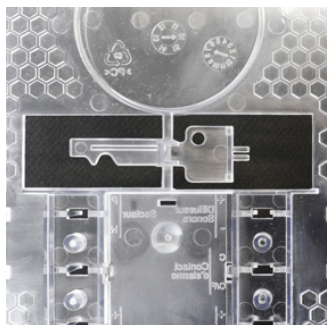

Nugelec /Équipement d'alarme de type 4 / Tableaux Type 4 PLANETE - 1 boucle

NUG31218 T4 -1B

Une gamme écologique complète : des produits adaptés à vos besoins, quelque soit le type d'établissement. La gamme Planète apporte à l'installateur et à l'utilisateur des fonctions de maintenance et de sécurité.

Descriptif Technique :

Une gamme esthétique : Une intégration parfaite dans tous les environnements.

La sécurité, c'est l'essentiel mais cela ne doit pas perturber l'esthétique de votre espace de vie quotidien. Ultra plate, la nouvelle alarme Nugelec sait se faire discrète et se fondre dans votre décor.

- Patère translucide pour reprise instinctive des perçages existants.
- Patère en nid d'abeille pour une vraie fixation universelle et rapide.
- Produit débrochable.
- Système de clipsage pour un accès simplifié.
- Compatibilité électrique avec les anciennes installations nugelec.
- 3 modes de surveillance en ligne :
 - > Sans surveillance
 - > Surveillance partielle
 - > Surveillance totale, avec possibilité de câbler des déclencheurs manuels avec voyants.

L'efficacité : une signalisation toujours visible :

La discrétion n'empêche pas l'efficacité. Grâce à une ergonomie très fonctionnelle, les nouvelles alarmes Nugelec savent signaler leur présence en cas de nécessité quelques soit leur positionnement dans l'espace.